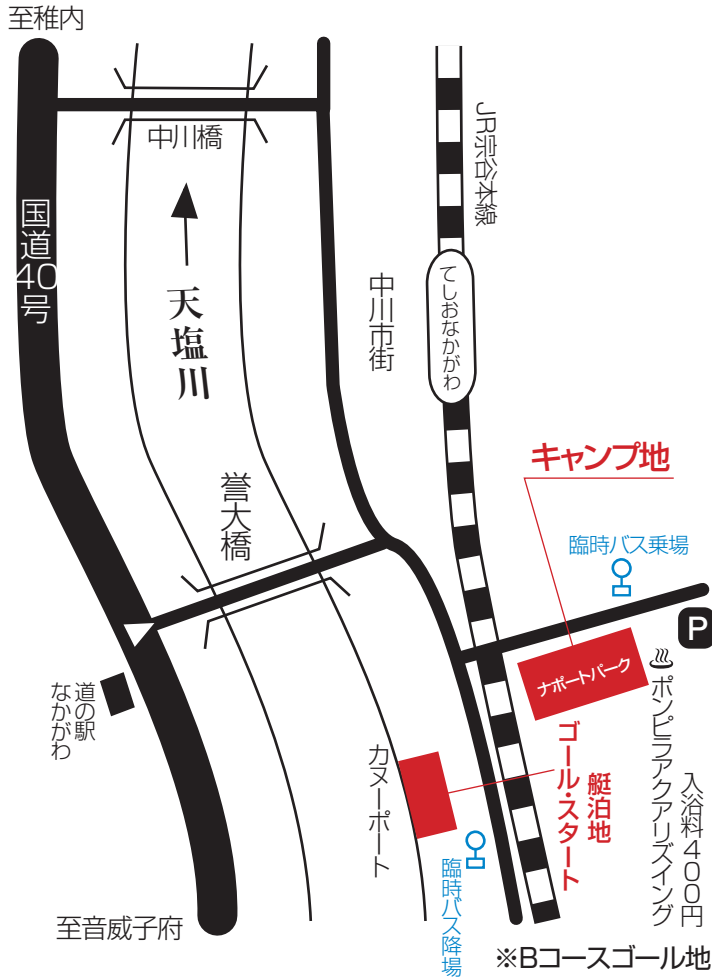

## 中川町 ナポートパーク

15(日)ゴールキャンプ地  
16(月)スタート地

## 幌延町 天塩大橋下流右岸

16(月)ゴール地  
17(火)スタート地

## 天塩町 鏡沼海浜公園

16(月)キャンプ地  
17(火)完漕・昼食会場

## 天塩川河川公園

17(火)ゴール地