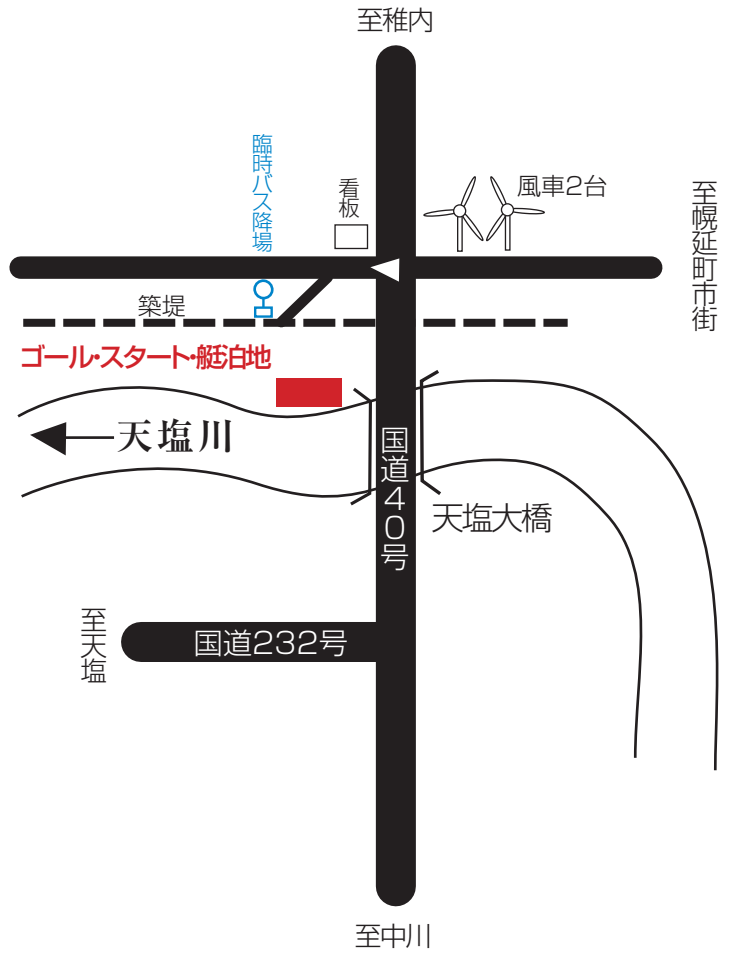

## 中川町 ナポートパーク

15(日)ゴールキャンプ地  
16(月)スタート地

## 幌延町 天塩大橋下流右岸

16(月)ゴール地  
17(火)スタート地

## 天塩町 鏡沼海浜公園

16(月)キャンプ地  
17(火)完漕・昼食会場

## 天塩川河川公園

17(火)ゴール地