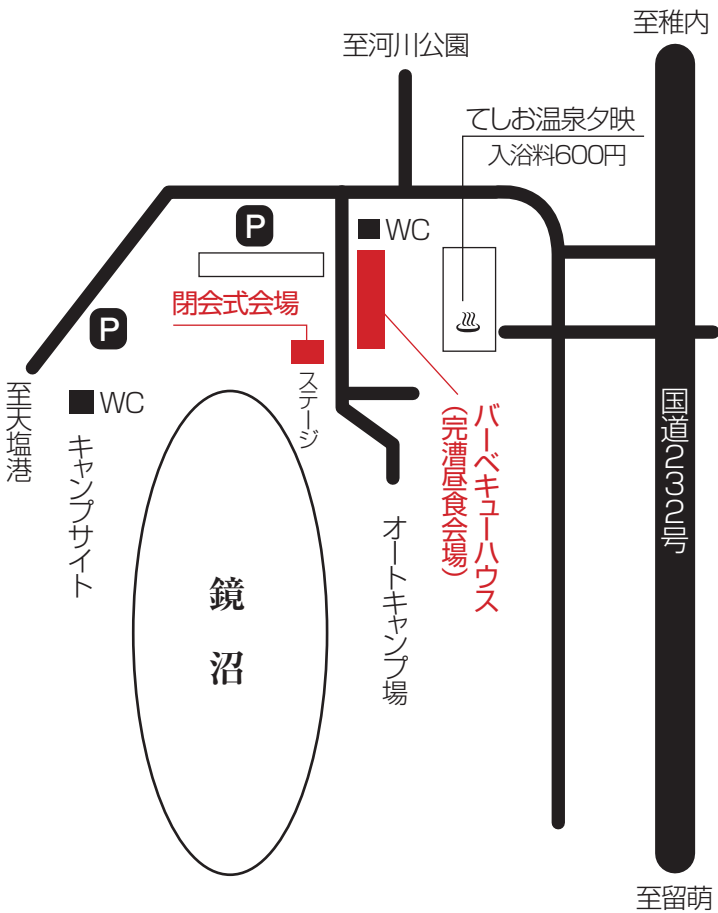

## 中川町 ナポートパーク

15(日)ゴールキャンプ地  
16(月)スタート地

## 幌延町 天塩大橋下流右岸

16(月)ゴール地  
17(火)スタート地

## 天塩町 鏡沼海浜公園

16(月)キャンプ地  
17(火)完漕・昼食会場

## 天塩川河川公園

17(火)ゴール地