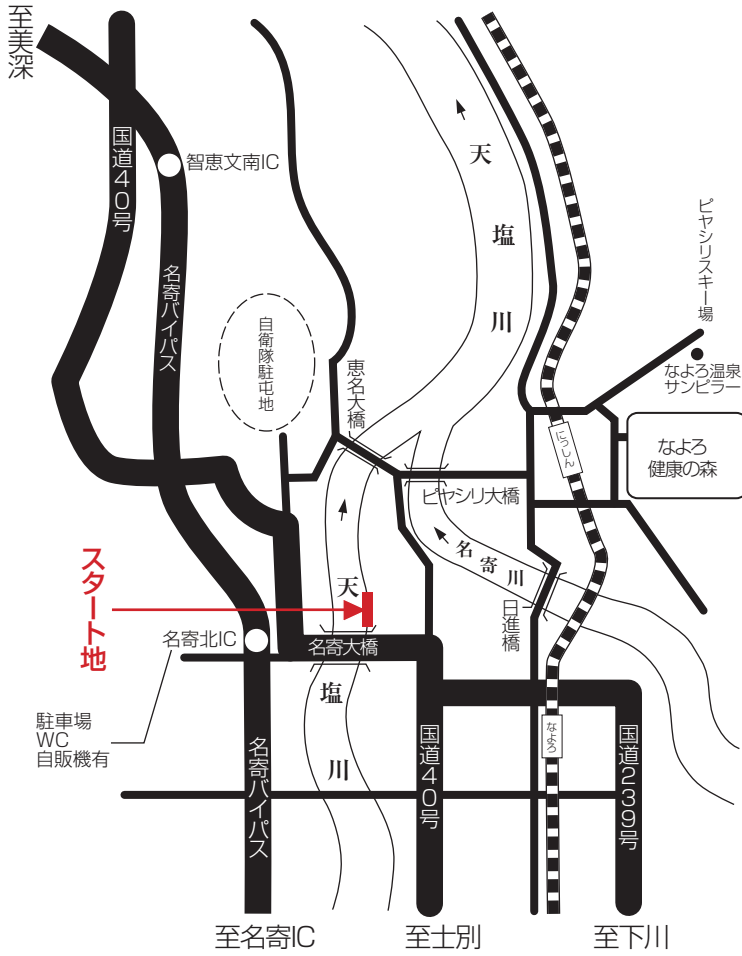

## 名寄大橋までのアクセス

14(土)スタート地

## 名寄市 名寄大橋右岸

14(土)スタート地

## 美深町 びふかアイランド

14(土)ゴルフキャンプ地 歓迎セレモニー  
15(日)スタート地

## 音威子府村 川の駅「中の島」

15(日)昼食地