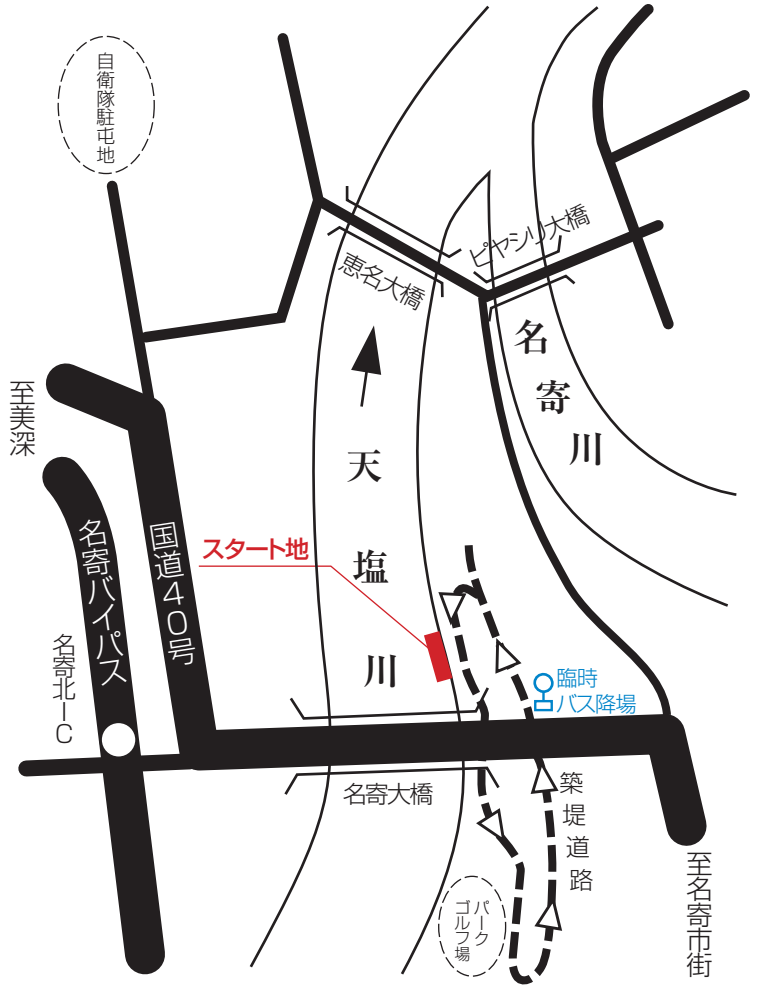

## 名寄大橋までのアクセス

14(土)スタート地

## 名寄市 名寄大橋右岸

14(土)スタート地

## 美深町 びふかアイランド

14(土)ゴルフキャンプ地 歓迎セレモニー  
15(日)スタート地

## 音威子府村 川の駅「中の島」

15(日)昼食地