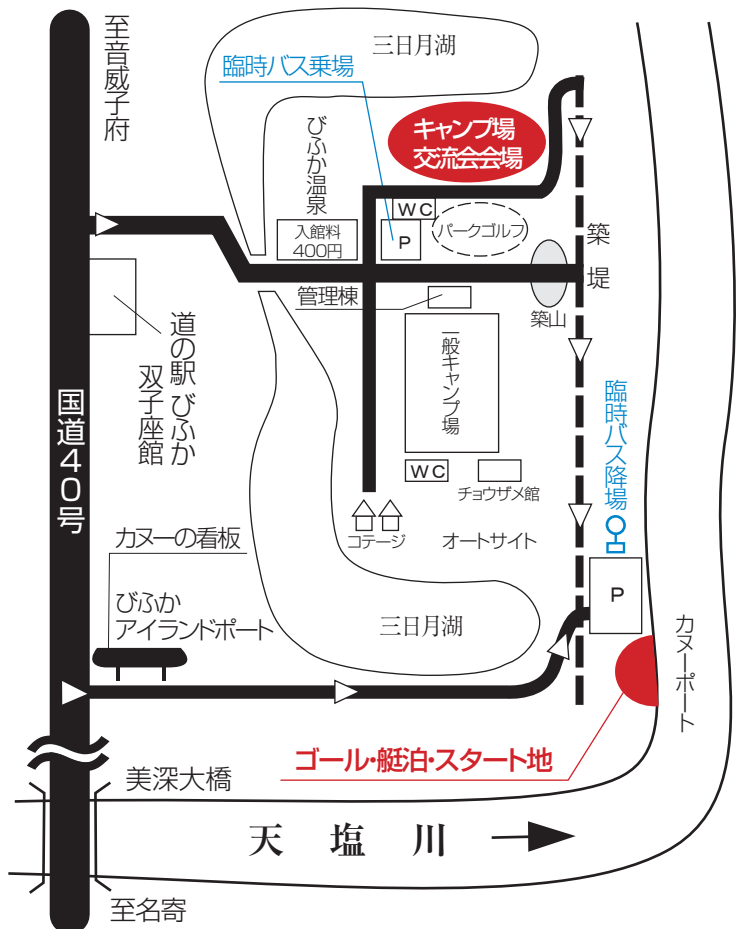

## 名寄大橋までのアクセス

14(土)スタート地

## 名寄市 名寄大橋右岸

14(土)スタート地

## 美深町 びふかアイランド

14(土)ゴルフキャンプ地 歓迎セレモニー  
15(日)スタート地

## 音威子府村 川の駅「中の島」

15(日)昼食地